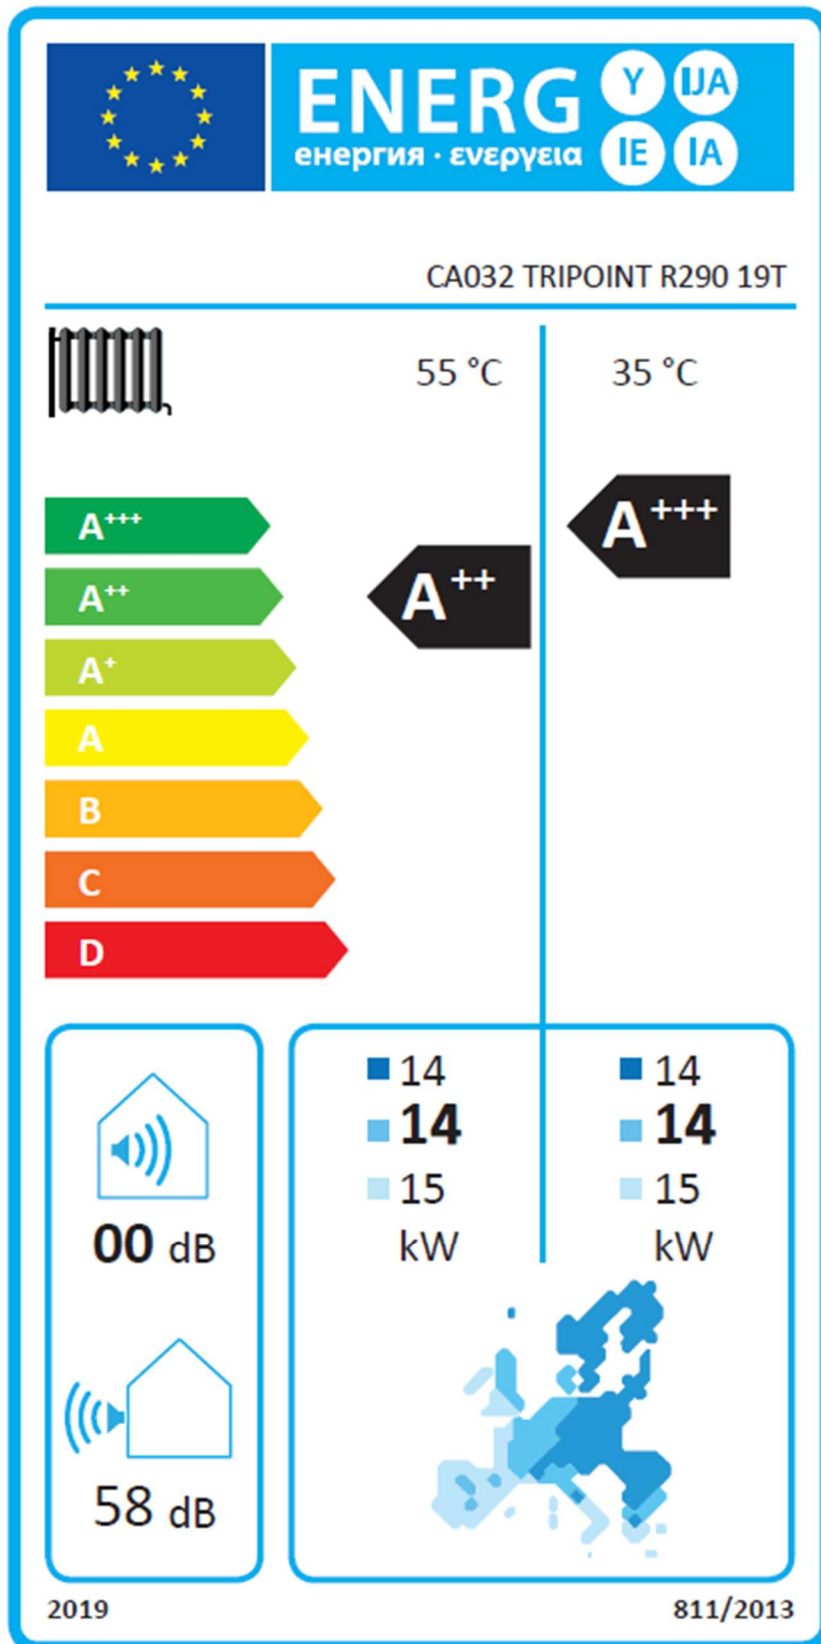

TRIPOINT 6M R290

TRIPOINT 9M R290

TRIPOINT 12M R290

TRIPOINT 16M R290

TRIPPOINT 16T R290

TRIPOINT 19T R290

TRIPPOINT 22T R290

ENERG
енергия · ενεργεια

CA033 TRIPPOINT R290 22T

55 °C

35 °C

A⁺⁺

A⁺⁺⁺

00 dB

60 dB

■ 15
■ **15**
■ 16
kW

■ 16
■ **16**
■ 17
kW

2019

811/2013

TRIPOINT 30T R290