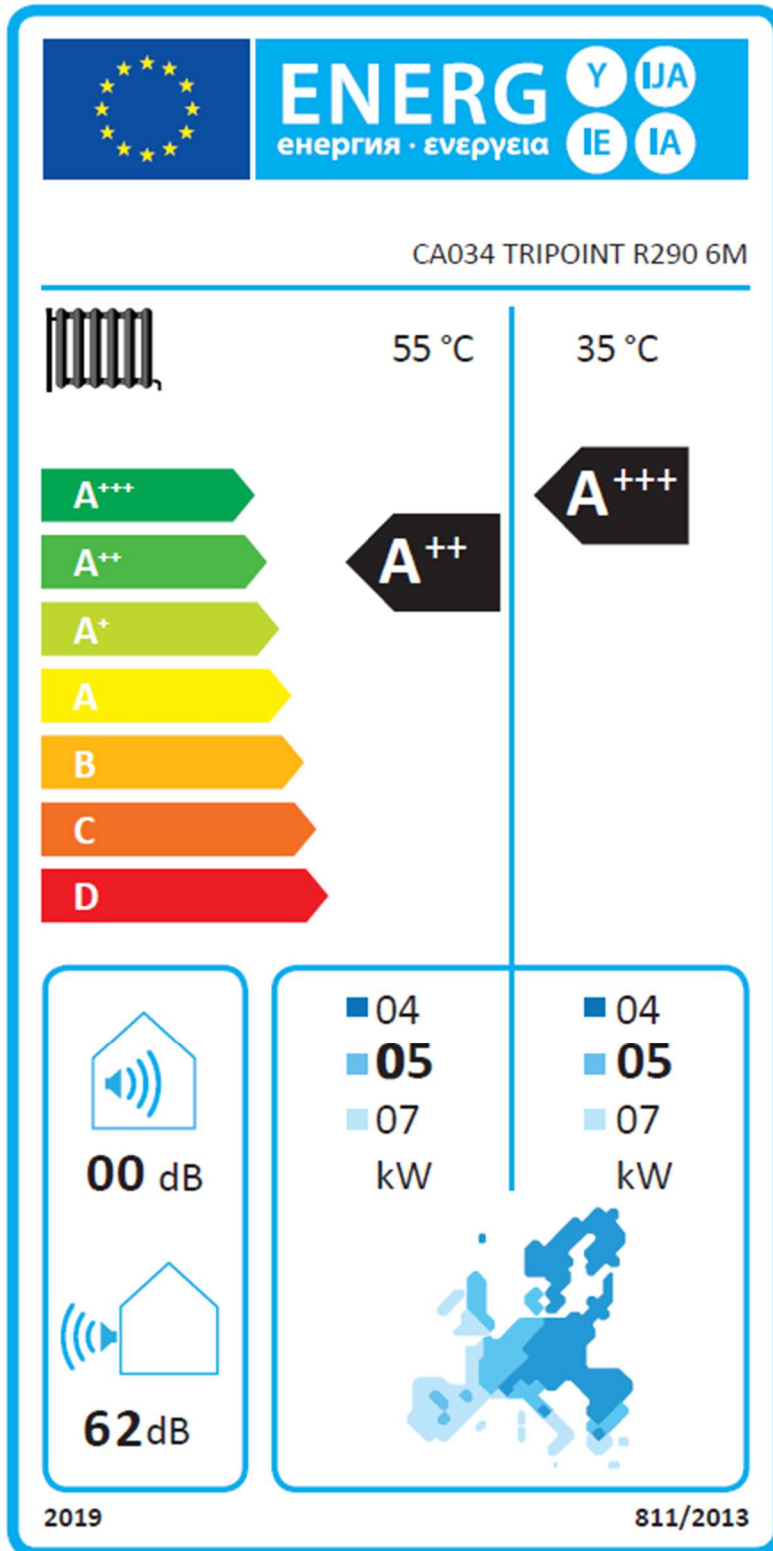

TRIPOINT 6M R290

TRIPOINT 9M R290

TRIPOINT 12M R290

TRIPOINT 16M R290

TRIPPOINT 16T R290

TRIPOINT 19T R290

TRIPPOINT 22T R290

ENERG
енергия · ενεργεια

CA033 TRIPPOINT R290 22T

55 °C

35 °C

A⁺⁺

A⁺⁺⁺

00 dB

60 dB

■ 15
■ **15**
■ 16
kW

■ 16
■ **16**
■ 17
kW

2019

811/2013

TRIPOINT 30T R290