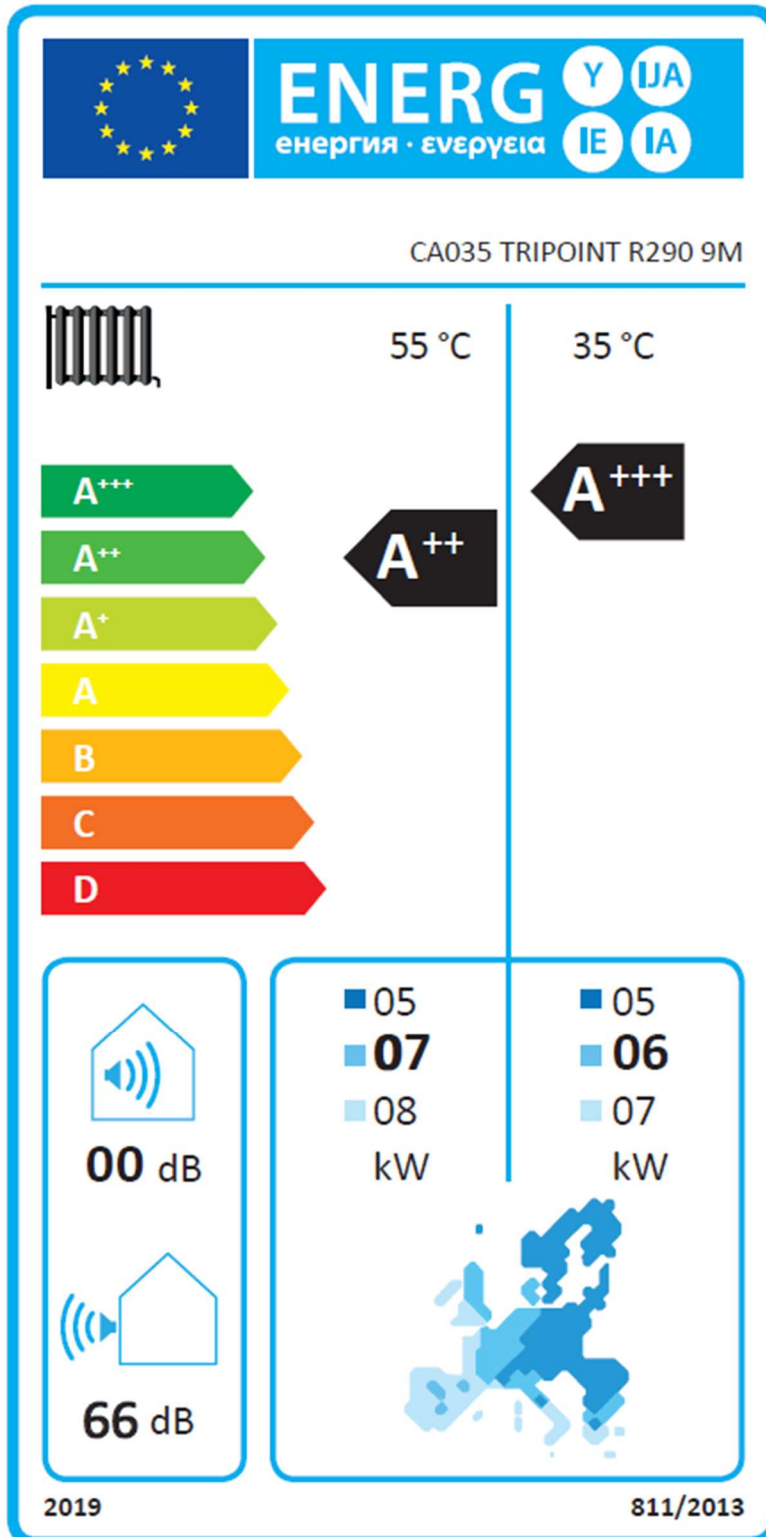

TRIPOINT 6M R290

TRIPOINT 9M R290

TRIPOINT 12M R290

TRIPOINT 16M R290

TRIPPOINT 16T R290

TRIPOINT 19T R290

TRIPPOINT 22T R290

ENERG
енергия · ενεργεια

CA033 TRIPPOINT R290 22T

55 °C

35 °C

A⁺⁺

A⁺⁺⁺

00 dB

60 dB

■ 15
■ **15**
■ 16
kW

■ 16
■ **16**
■ 17
kW

2019

811/2013

TRIPOINT 30T R290