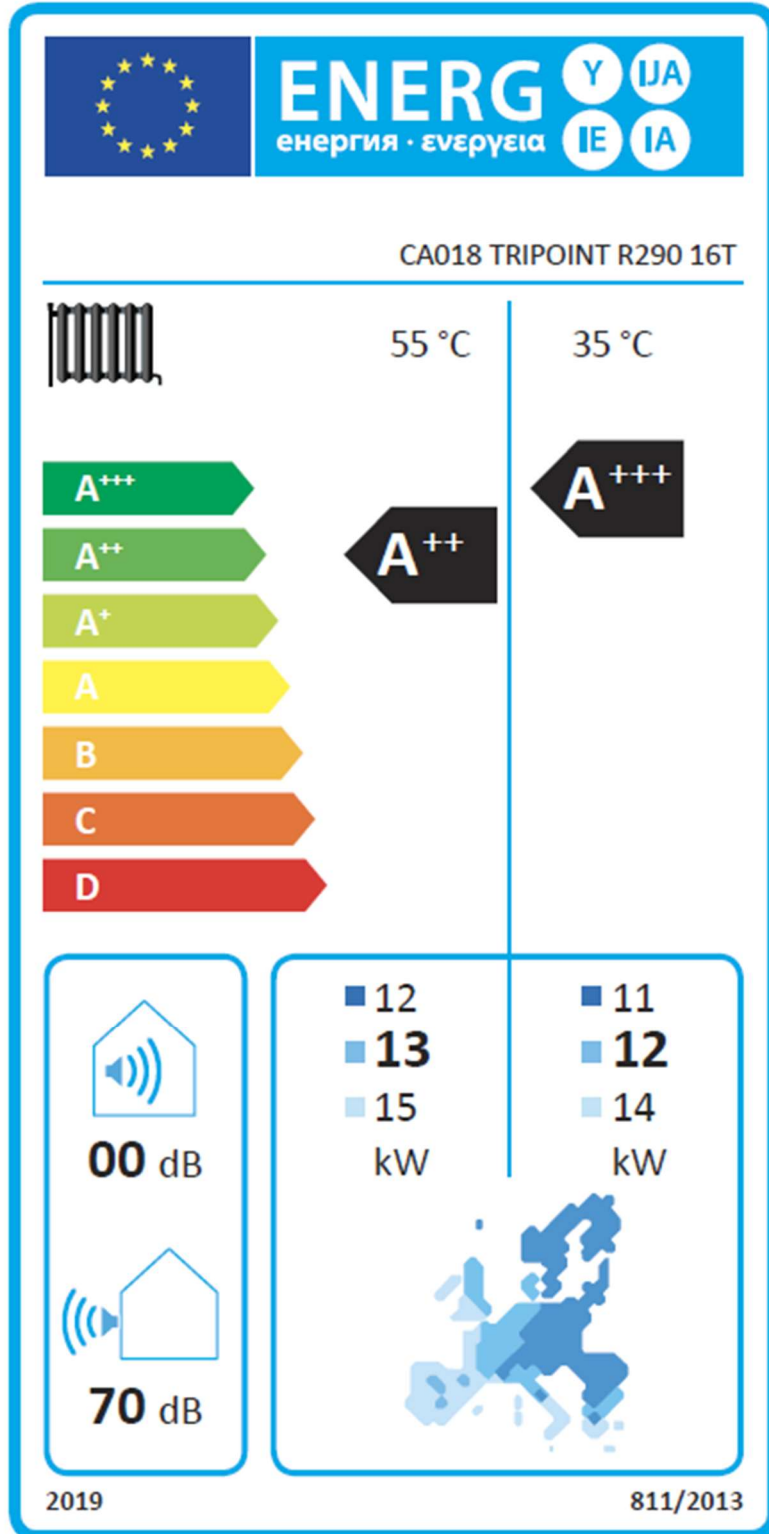

TRIPOINT 6M R290

TRIPOINT 9M R290

TRIPOINT 12M R290

TRIPOINT 16M R290

TRIPPOINT 16T R290

TRIPOINT 19T R290

TRIPPOINT 22T R290

ENERG
енергия · ενεργεια

CA033 TRIPPOINT R290 22T

55 °C

35 °C

A⁺⁺

A⁺⁺⁺

00 dB

60 dB

■ 15
■ **15**
■ 16
kW

■ 16
■ **16**
■ 17
kW

2019

811/2013

TRIPOINT 30T R290