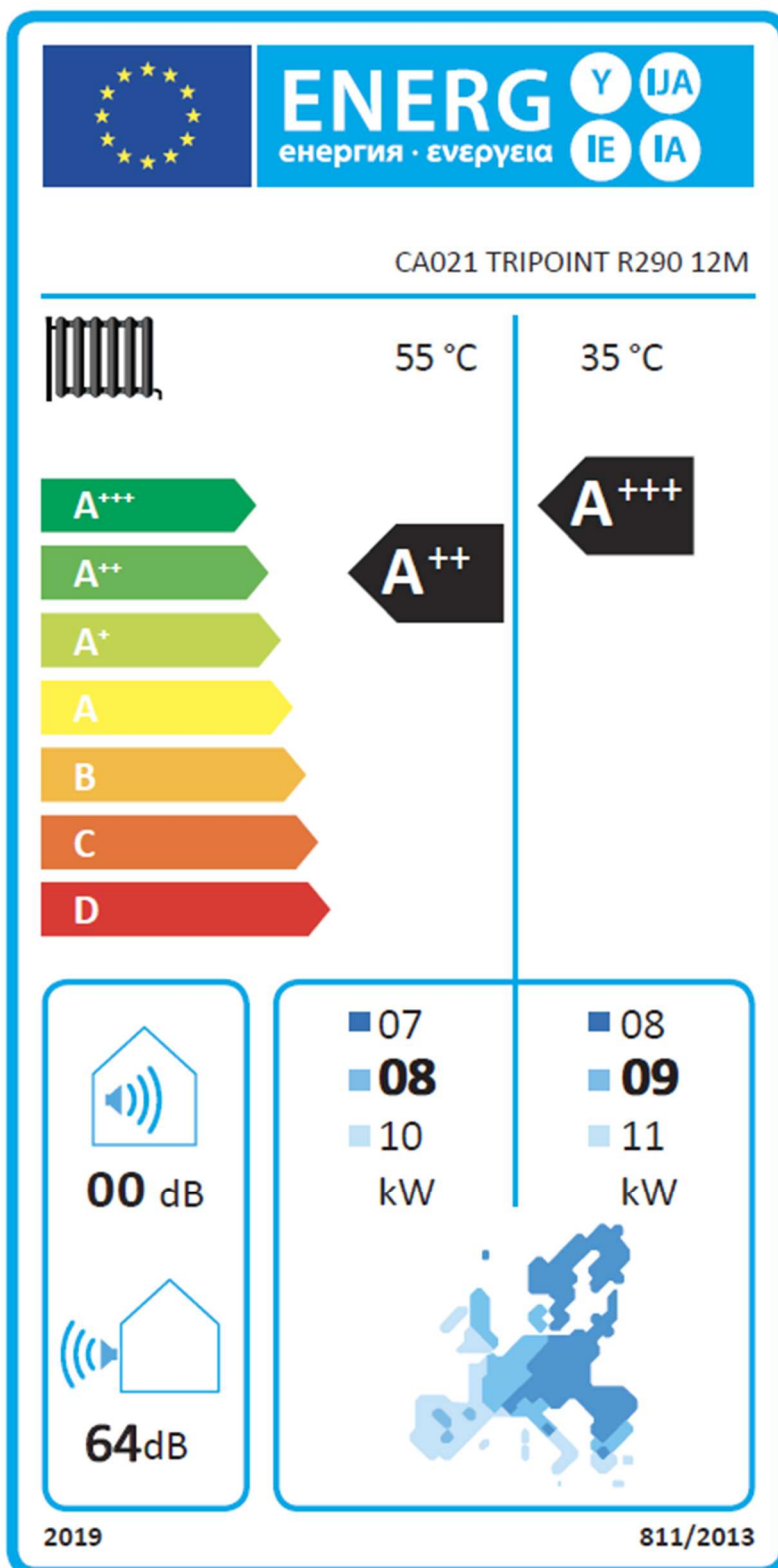

TRIPOINT 6M R290

TRIPOINT 9M R290

TRIPOINT 12M R290

TRIPOINT 16M R290

TRIPPOINT 16T R290

TRIPOINT 19T R290

TRIPPOINT 22T R290

ENERG
енергия · ενεργεια

CA033 TRIPPOINT R290 22T

55 °C

35 °C

A⁺⁺

A⁺⁺⁺

00 dB

60 dB

■ 15
■ **15**
■ 16
kW

■ 16
■ **16**
■ 17
kW

2019

811/2013

TRIPOINT 30T R290