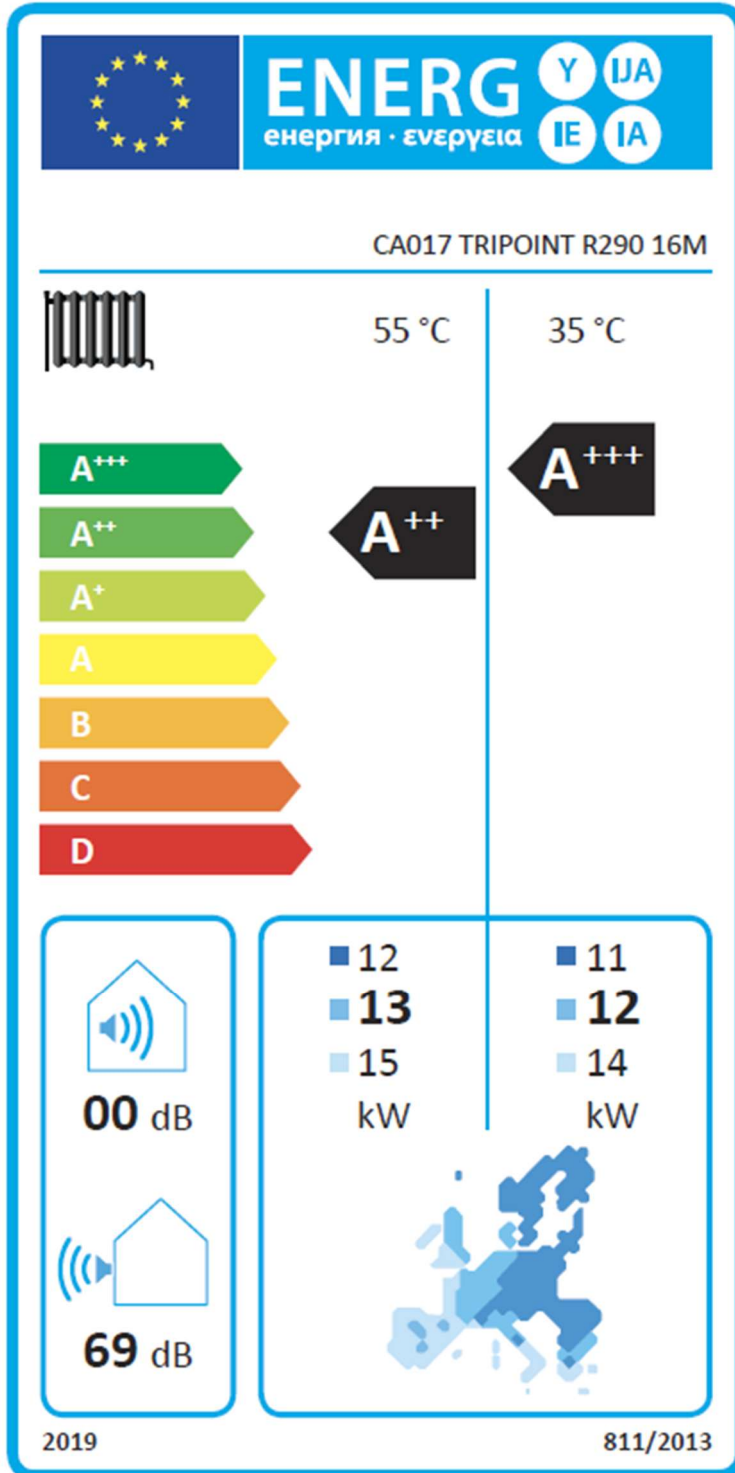

TRIPOINT 6M R290

TRIPOINT 9M R290

TRIPOINT 12M R290

TRIPOINT 16M R290

TRIPPOINT 16T R290

TRIPOINT 19T R290

TRIPPOINT 22T R290

ENERG
енергия · ενεργεια

CA033 TRIPPOINT R290 22T

55 °C

35 °C

A⁺⁺

A⁺⁺⁺

00 dB

60 dB

■ 15
■ **15**
■ 16
kW

■ 16
■ **16**
■ 17
kW

2019

811/2013

TRIPOINT 30T R290